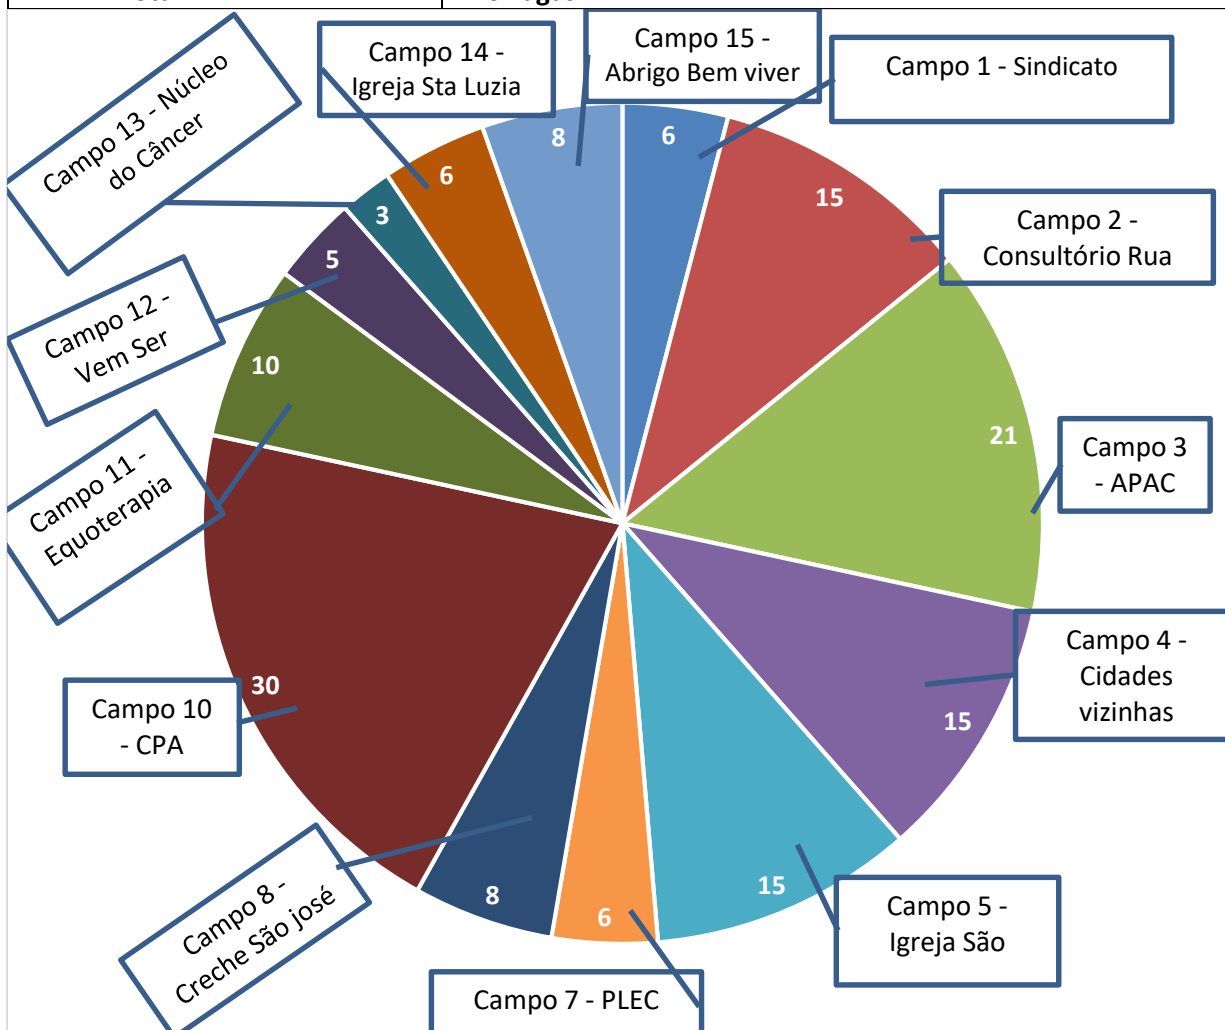

PERÍODO: 9º e 10º	TURMA: 2SPN14-1A e 2SPN13-2A	TURNO: NOITE	
Nº ALUNOS: 99	DISCIPLINA DE ATUAÇÃO: 04	VAGAS POR DISCIPLINA: 12 e 13	
Disciplinas	1ª Opção de horário 12 vagas (16:15 às 19:15)	2ª Opção de horário 13 vagas (16:15 às 19:15)	
Comportamental	Maísa (Sexta-feira)	Mariana Verdolin (Sexta-feira)	
Psicanálise	Pedro Lúcio de Paula Duarte (Terça-feira)	Pedro Lúcio de Paula Duarte (Quinta-feira)	
Sistêmica	Gabriela Machado Cafieiro (Terça-feira)	Gabriela Machado Cafieiro (Quinta-feira)	
Humanista	Flávia de Carvalho Barbosa (Quarta-feira)	Camila Campos Marçal (Quarta-feira)	
Locais	Vaga	Locais	Vaga
1 - Sindicato	06	9 - Mexa-se	0
2 - Consultório de rua	15	10 - CPA	30
3 - APAC	21	11 - Equoterapia	10
4 - Cidades vizinhas	15	12 - Vem Ser	05
5 - Igreja São Paulo	15	13 - Núcleo do Câncer	03
6- Projeto Pequeninós	0	14 - Igreja de Santa Luzia	06
7 - PLEC	06	15 - Abrigo Bem Viver	08
8 - Creche São José Operário	08		
Total:	146 vagas