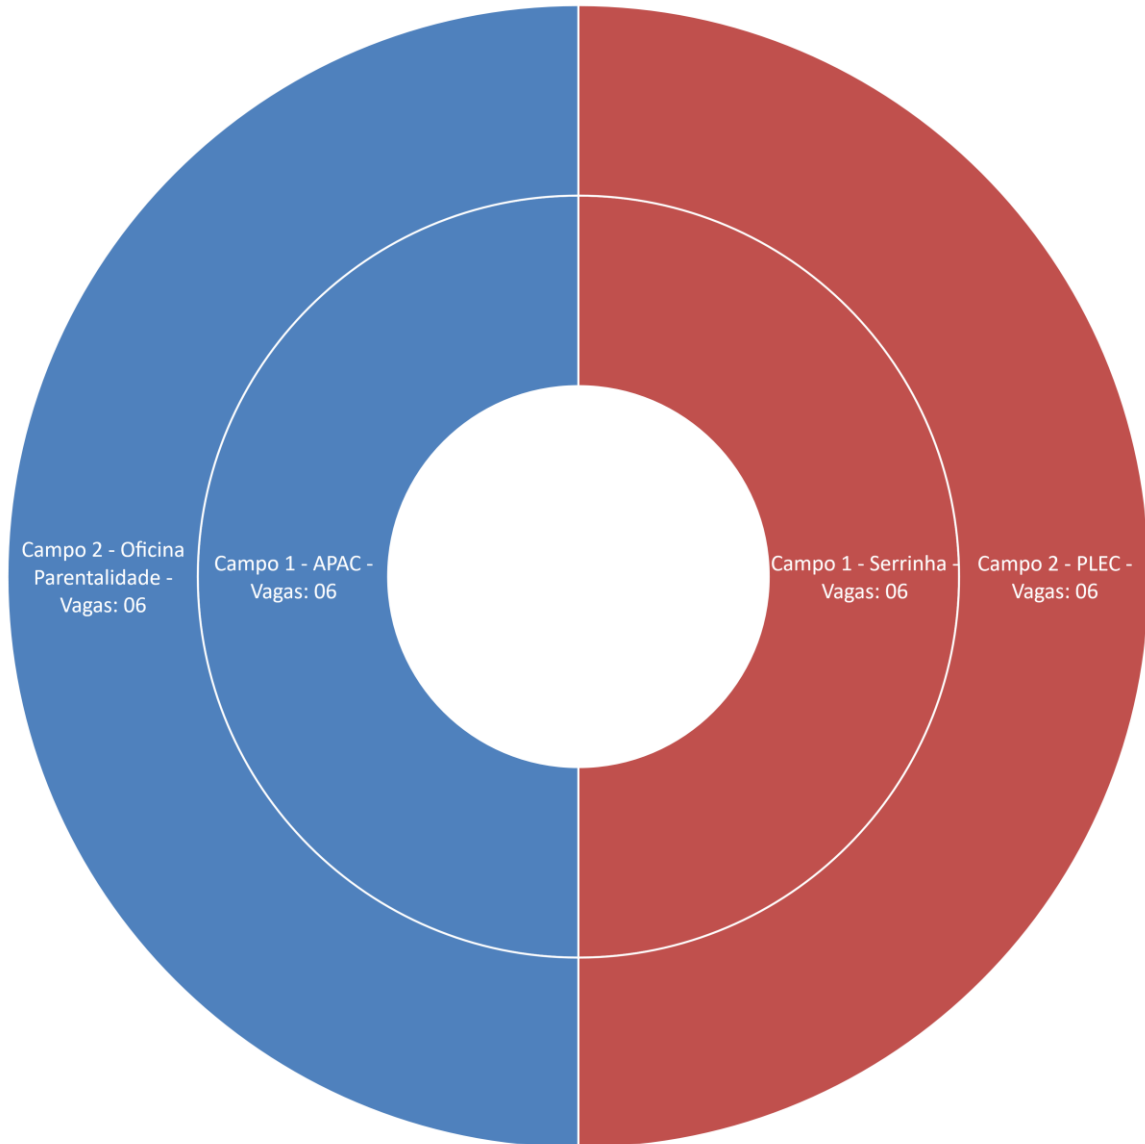

PERÍODO: 8º		TURMA: 2SPN14-2A	TURNO: NOITE
Nº ALUNOS: 24		DISCIPLINA DE ATUAÇÃO: 2	VAGAS POR DISCIPLINA: 12
Disciplinas	Professor	Supervisor	Onde?
Psicologia Jurídica	Ana Cláudia Junqueira	Ana Cláudia Junqueira (Quinta-feira)	06 – APAC 06 – Oficina de Parentalidade
Psicologia do Esporte	Ricardo de Castro Dias	Ricardo de Castro Dias (Sexta-feira)	06 – Serrinha 06 - PLEC