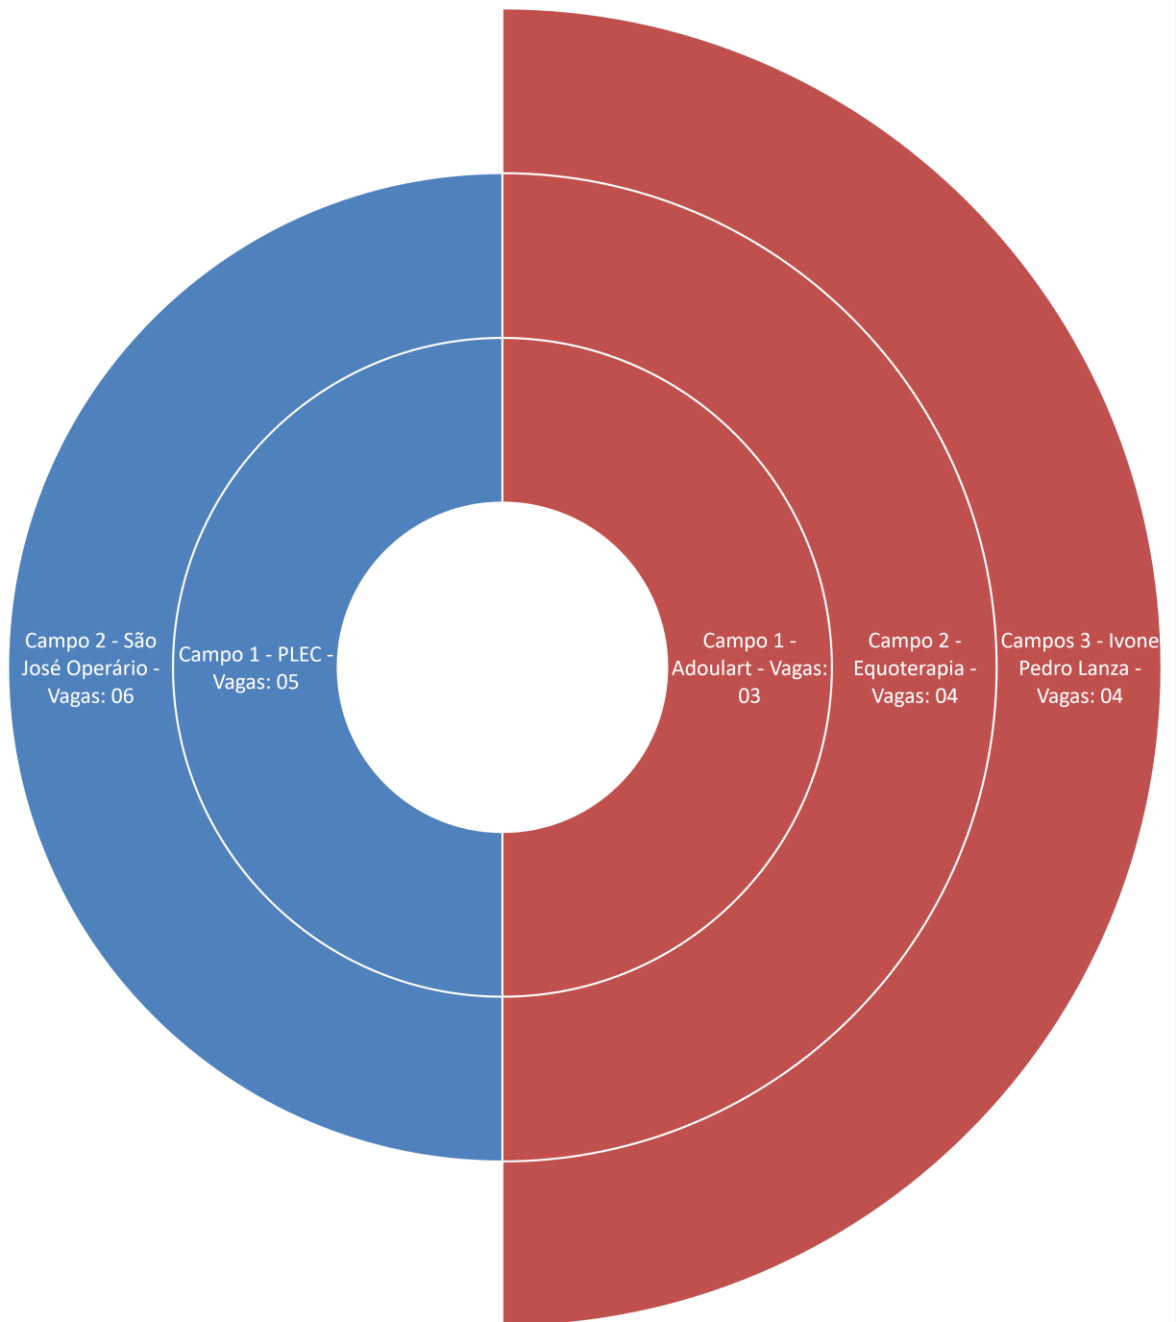

Resultado do processo de eleição das disciplinas selecionadas para os campos de estágio de Psicologia em 2018

PERÍODO: 4º	TURMA: 2SPN16-2A	TURNO: NOITE	
Nº ALUNOS: 33	DISCIPLINA DE ATUAÇÃO: 3	VAGAS POR DISCIPLINA: 11	
Disciplinas	Professor	Supervisor/Dia 18 às 19:30	Onde?
Processos Psicológicos Básicos	Bárbara Marçal	Renata Cristina (Sexta-feira)	6- Creche São José Operário 5- APAE
Psicologia do Desenvolvimento Humano II	Gabriela Cafieiro	Gabriela Cafieiro (Segunda-feira)	6- Bem Viver 5 – Acolher
Psicologia da Aprendizagem	Bárbara Marçal	Marcia Bandeira (Quinta-feira)	6- Projeto Pequeninós 5- APAC

PERÍODO: 5º		TURMA: 2SPD16-1A	TURNO: MANHÃ
Nº ALUNOS: 22		DISCIPLINA DE ATUAÇÃO: 2	VAGAS POR DISCIPLINA: 11
Disciplinas	Professor	Supervisor/dia 10:30 às 12	Onde?
TADP	Rachel Rios	Aguardar contratação	5 – PLEC 6 – Creche São José Operário
Psicologia de Grupos	Laura Andrade	Laura Freire (Quinta-feira)	3 - Adoulartsete 4 – Equoterapia 4 – Ivone Pedro Lanza

PERÍODO: 5º		TURMA: 2SPN16-1A	TURNO: NOITE
Nº ALUNOS: 44		DISCIPLINA DE ATUAÇÃO: 4	VAGAS POR DISCIPLINA: 11
Disciplinas	Professor	Supervisor/dia 18 às 19:30	Onde?
Psicopatologia	Aguardar contratação	Aguardar contratação	4 - Equoterapia / 3- APAE 4 - Núcleo do Câncer
TADP	Bárbara Marçal	Ana Célia Cardoso (Quarta-feira)	2 – Apolo 2 – Âncora 3 – CPA 4 - PLEC
Psic. De Grupos	Laura Andrade	Laura Freire (Terça-feira)	4- Equoterapia / 3- PLEC 4- Adoularsete
Entrevistas	Marcus Lepesqueur	Marcus Lepesqueur (Sexta-feira)	2- Âncora / 2- Apolo 4 - CPA 3 - Consultório de Rua

PERÍODO: 6º	TURMA: 2SPD15-2A	TURNO: MANHÃ	
Nº ALUNOS: 12	DISCIPLINA DE ATUAÇÃO: 1	VAGAS POR DISCIPLINA: 12	
Disciplinas	Professor	Supervisor/dia 10:30 às 12 horas	Onde?
Neuropsicologia	Tathiane Martins Carvalho	Luciana Cassino (Quinta-feira)	4 - Equoterapia / 3 - APAE 2 – Abrigo Bem Viver 3 – Projetos Pequenos