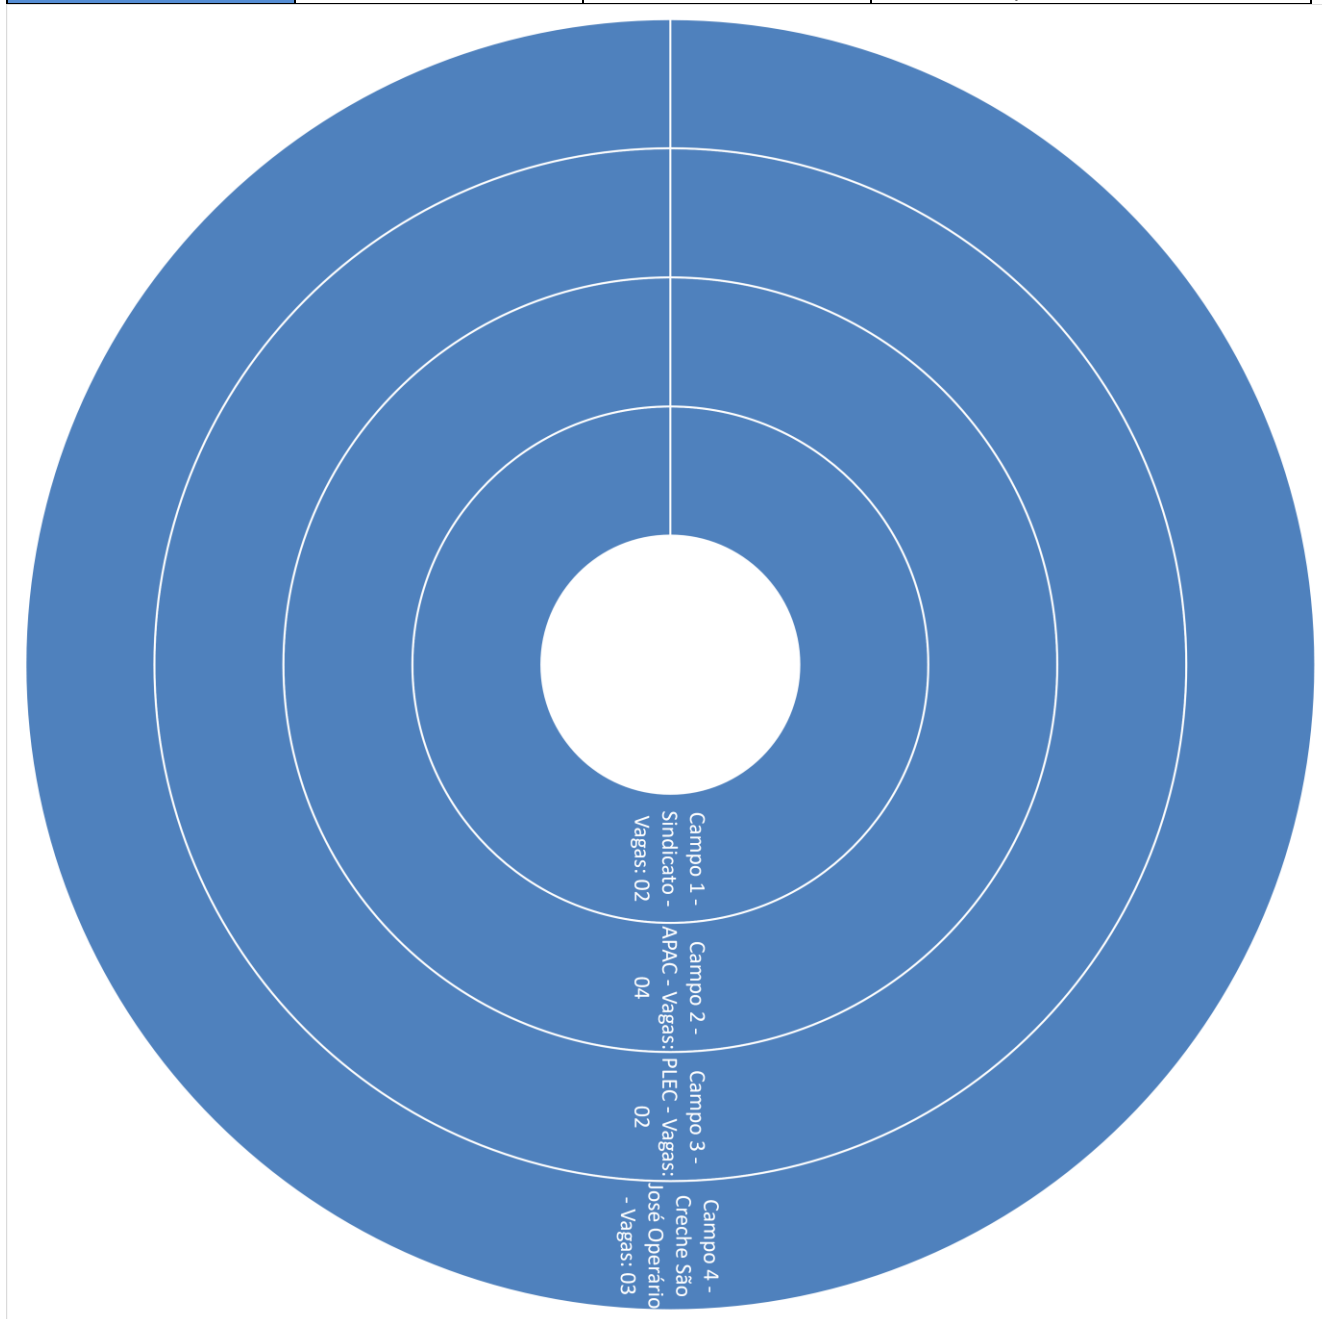

PERÍODO: 9º	TURMA: 2SPD14-1A	TURNO: MANHÃ	
Nº ALUNOS: 11	DISCIPLINA DE ATUAÇÃO: 2	VAGAS POR DISCIPLINA: 12	
Disciplinas	Professor	Supervisor	Onde?
Comportamental	Sara Lopes	Sara Lopes (Sexta-feira)	2 – Sindicato Metalúrgicos 4 – APAC | 2 – PLEC | 3 – Creche São José Operário