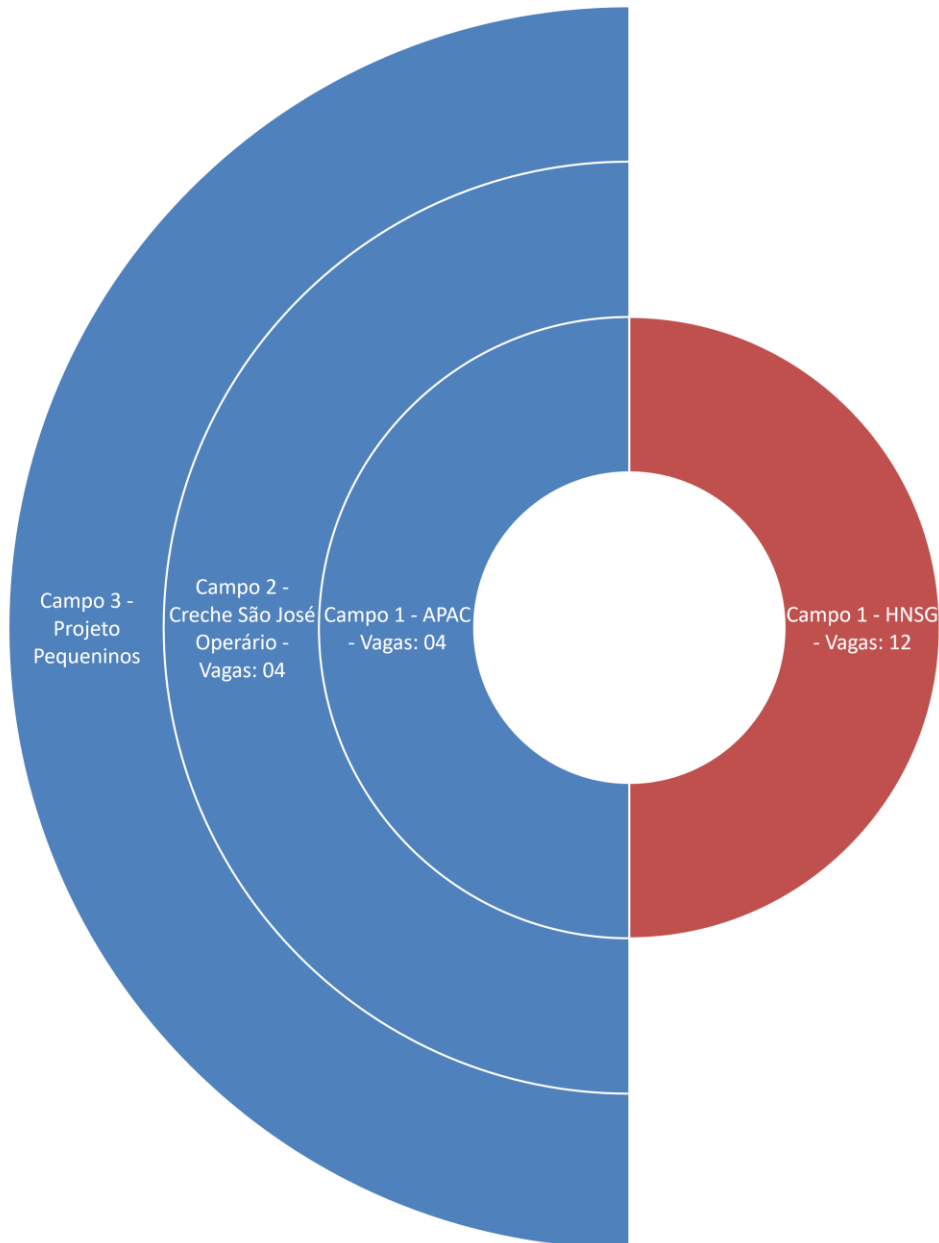

PERÍODO: 7º		TURMA: 2SPD15-1A	TURNO: MANHÃ
Nº ALUNOS: 24		DISCIPLINA DE ATUAÇÃO: 2	VAGAS POR DISCIPLINA: 12
Disciplinas	Professor	Supervisor	Onde?
Psicodiagnóstico	Luciane Saturnino	Luciane Saturnino (Quarta-feira)	4 - APAC | 4 – Creche São José Operário | 4 - Projeto Pequenininos
Psicologia Hospitalar	Flávia de Carvalho Barbosa	Flávia de Carvalho Barbosa (Segunda-feira)	12 HNSG e cidades vizinhas