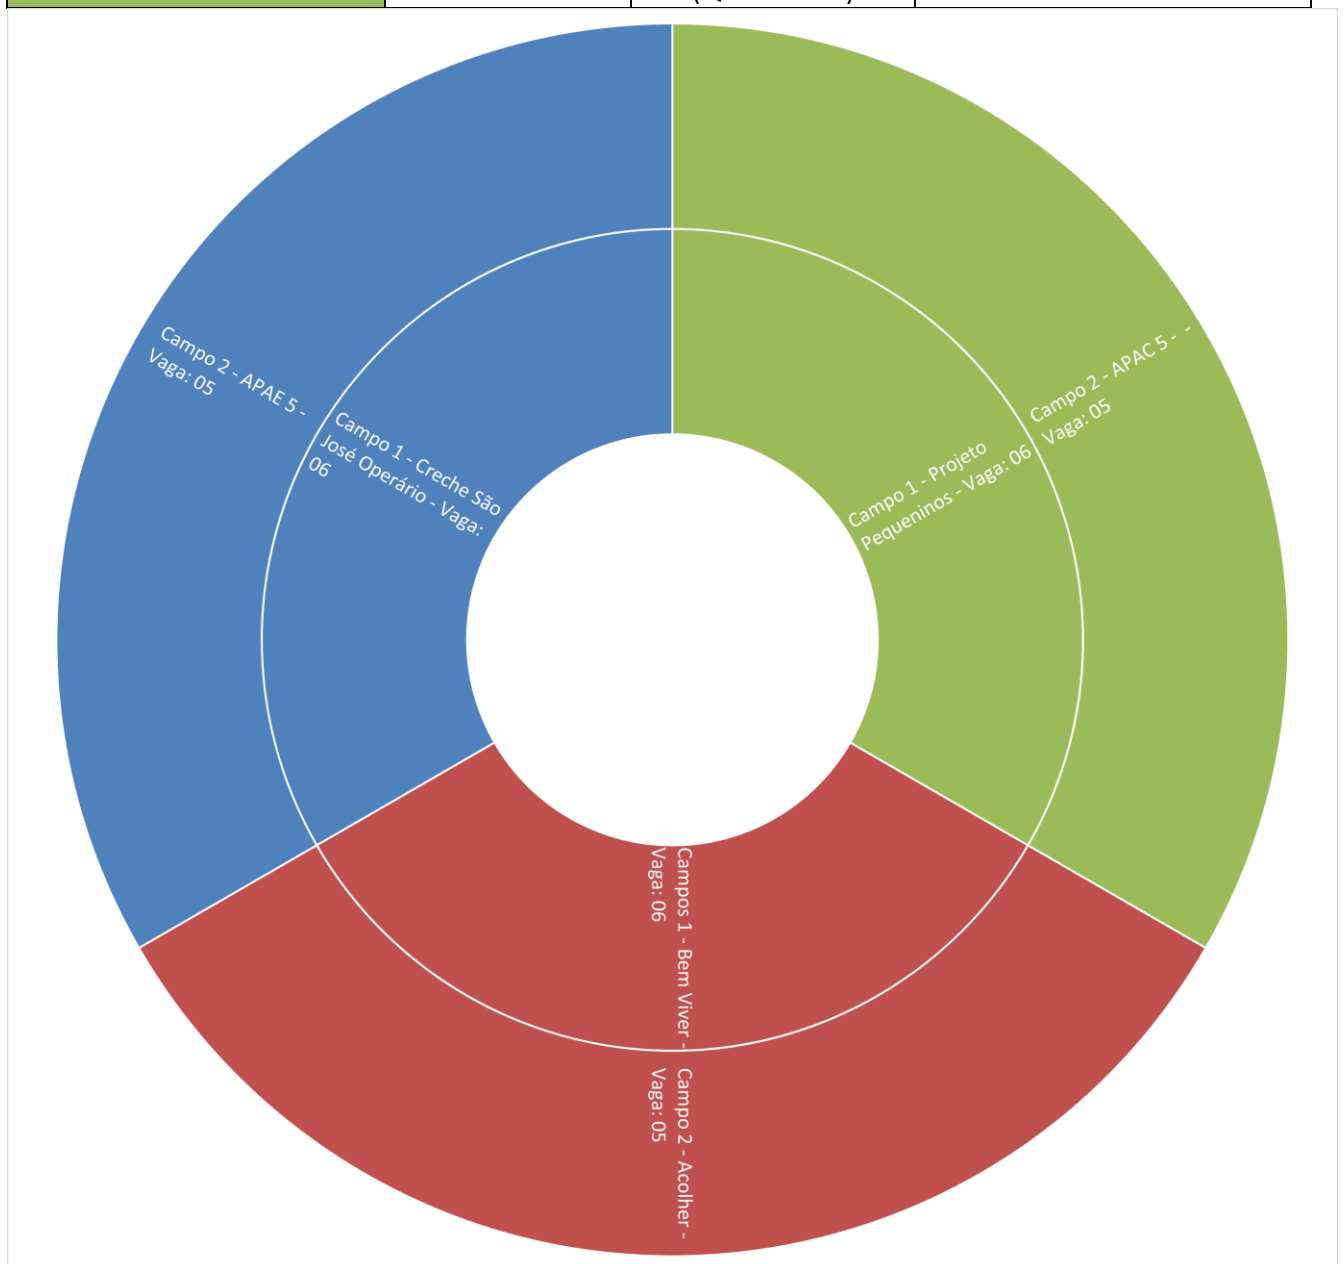

Resultado do processo de eleição das disciplinas selecionadas para os campos de estágio de Psicologia em 2018

PERÍODO: 4º	TURMA: 2SPN16-2A	TURNO: NOITE	
Nº ALUNOS: 33	DISCIPLINA DE ATUAÇÃO: 3	VAGAS POR DISCIPLINA: 11	
Disciplinas	Professor	Supervisor/Dia 18 às 19:30	Onde?
Processos Psicológicos Básicos	Bárbara Marçal	Renata Cristina (Sexta-feira)	6- Creche São José Operário 5- APAE
Psicologia do Desenvolvimento Humano II	Gabriela Cafieiro	Gabriela Cafieiro (Segunda-feira)	6- Bem Viver 5 – Acolher
Psicologia da Aprendizagem	Bárbara Marçal	Marcia Bandeira (Quinta-feira)	6- Projeto Pequeninós 5- APAC

PERÍODO: 5º		TURMA: 2SPD16-1A	TURNO: MANHÃ
Nº ALUNOS: 22		DISCIPLINA DE ATUAÇÃO: 2	VAGAS POR DISCIPLINA: 11
Disciplinas	Professor	Supervisor/dia 10:30 às 12	Onde?
TADP	Rachel Rios	Aguardar contratação	5 – PLEC 6 – Creche São José Operário
Psicologia de Grupos	Laura Andrade	Laura Freire (Quinta-feira)	3 - Adoulartsete 4 – Equoterapia 4 – Ivone Pedro Lanza

PERÍODO: 5º		TURMA: 2SPN16-1A	TURNO: NOITE
Nº ALUNOS: 44		DISCIPLINA DE ATUAÇÃO: 4	VAGAS POR DISCIPLINA: 11
Disciplinas	Professor	Supervisor/dia 18 às 19:30	Onde?
Psicopatologia	Aguardar contratação	Aguardar contratação	4 - Equoterapia / 3- APAE 4 - Núcleo do Câncer
TADP	Bárbara Marçal	Ana Célia Cardoso (Quarta-feira)	2 – Apolo 2 – Âncora 3 – CPA 4 - PLEC
Psic. De Grupos	Laura Andrade	Laura Freire (Terça-feira)	4- Equoterapia / 3- PLEC 4- Adoularsete
Entrevistas	Marcus Lepesqueur	Marcus Lepesqueur (Sexta-feira)	2- Âncora / 2- Apolo 4 - CPA 3 - Consultório de Rua

PERÍODO: 6º	TURMA: 2SPD15-2A	TURNO: MANHÃ	
Nº ALUNOS: 12	DISCIPLINA DE ATUAÇÃO: 1	VAGAS POR DISCIPLINA: 12	
Disciplinas	Professor	Supervisor/dia 10:30 às 12 horas	Onde?
Neuropsicologia	Tathiane Martins Carvalho	Luciana Cassino (Quinta-feira)	4 - Equoterapia / 3 - APAE 2 – Abrigo Bem Viver 3 – Projetos Pequenos