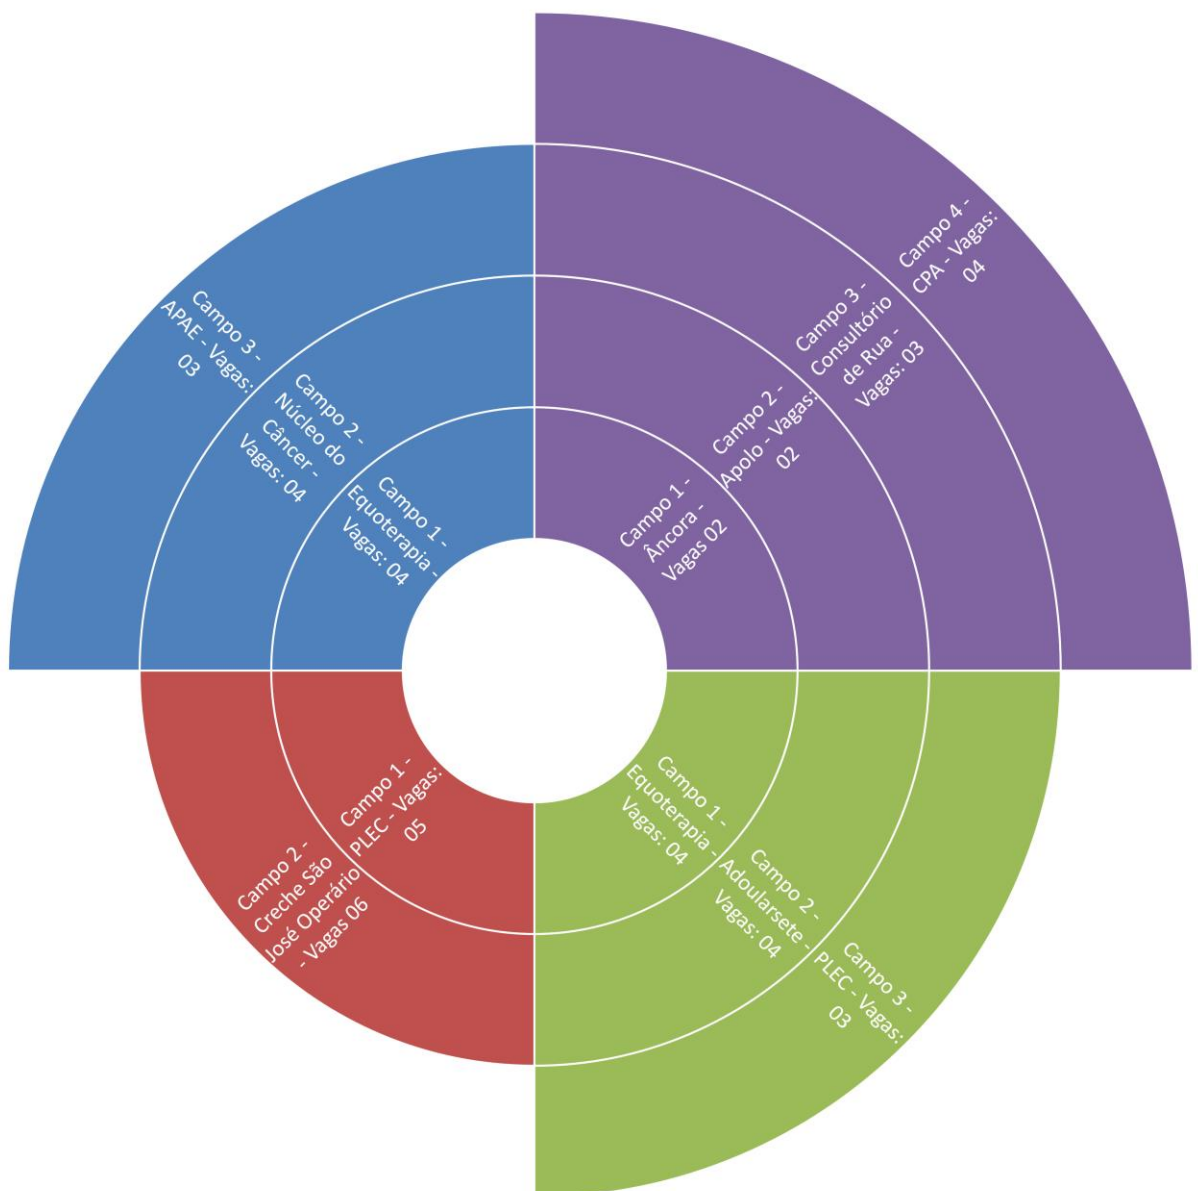

Resultado do processo de eleição das disciplinas selecionadas para os campos de estágio de Psicologia em 2018

PERÍODO: 4º	TURMA: 2SPN16-2A	TURNO: NOITE	
Nº ALUNOS: 33	DISCIPLINA DE ATUAÇÃO: 3	VAGAS POR DISCIPLINA: 11	
Disciplinas	Professor	Supervisor/Dia 18 às 19:30	Onde?
Processos Psicológicos Básicos	Bárbara Marçal	Renata Cristina (Sexta-feira)	6- Creche São José Operário 5- APAE
Psicologia do Desenvolvimento Humano II	Gabriela Cafieiro	Gabriela Cafieiro (Segunda-feira)	6- Bem Viver 5 – Acolher
Psicologia da Aprendizagem	Bárbara Marçal	Marcia Bandeira (Quinta-feira)	6- Projeto Pequeninós 5- APAC

PERÍODO: 5º		TURMA: 2SPD16-1A	TURNO: MANHÃ
Nº ALUNOS: 22		DISCIPLINA DE ATUAÇÃO: 2	VAGAS POR DISCIPLINA: 11
Disciplinas	Professor	Supervisor/dia 10:30 às 12	Onde?
TADP	Rachel Rios	Aguardar contratação	5 – PLEC 6 – Creche São José Operário
Psicologia de Grupos	Laura Andrade	Laura Freire (Quinta-feira)	3 - Adoulartsete 4 – Equoterapia 4 – Ivone Pedro Lanza

PERÍODO: 5º		TURMA: 2SPN16-1A	TURNO: NOITE
Nº ALUNOS: 44		DISCIPLINA DE ATUAÇÃO: 4	VAGAS POR DISCIPLINA: 11
Disciplinas	Professor	Supervisor/dia 18 às 19:30	Onde?
Psicopatologia	Aguardar contratação	Aguardar contratação	4 - Equoterapia / 3- APAE 4 - Núcleo do Câncer
TADP	Bárbara Marçal	Ana Célia Cardoso (Quarta-feira)	2 – Apolo 2 – Âncora 3 – CPA 4 - PLEC
Psic. De Grupos	Laura Andrade	Laura Freire (Terça-feira)	4- Equoterapia / 3- PLEC 4- Adoularsete
Entrevistas	Marcus Lepesqueur	Marcus Lepesqueur (Sexta-feira)	2- Âncora / 2- Apolo 4 - CPA 3 - Consultório de Rua