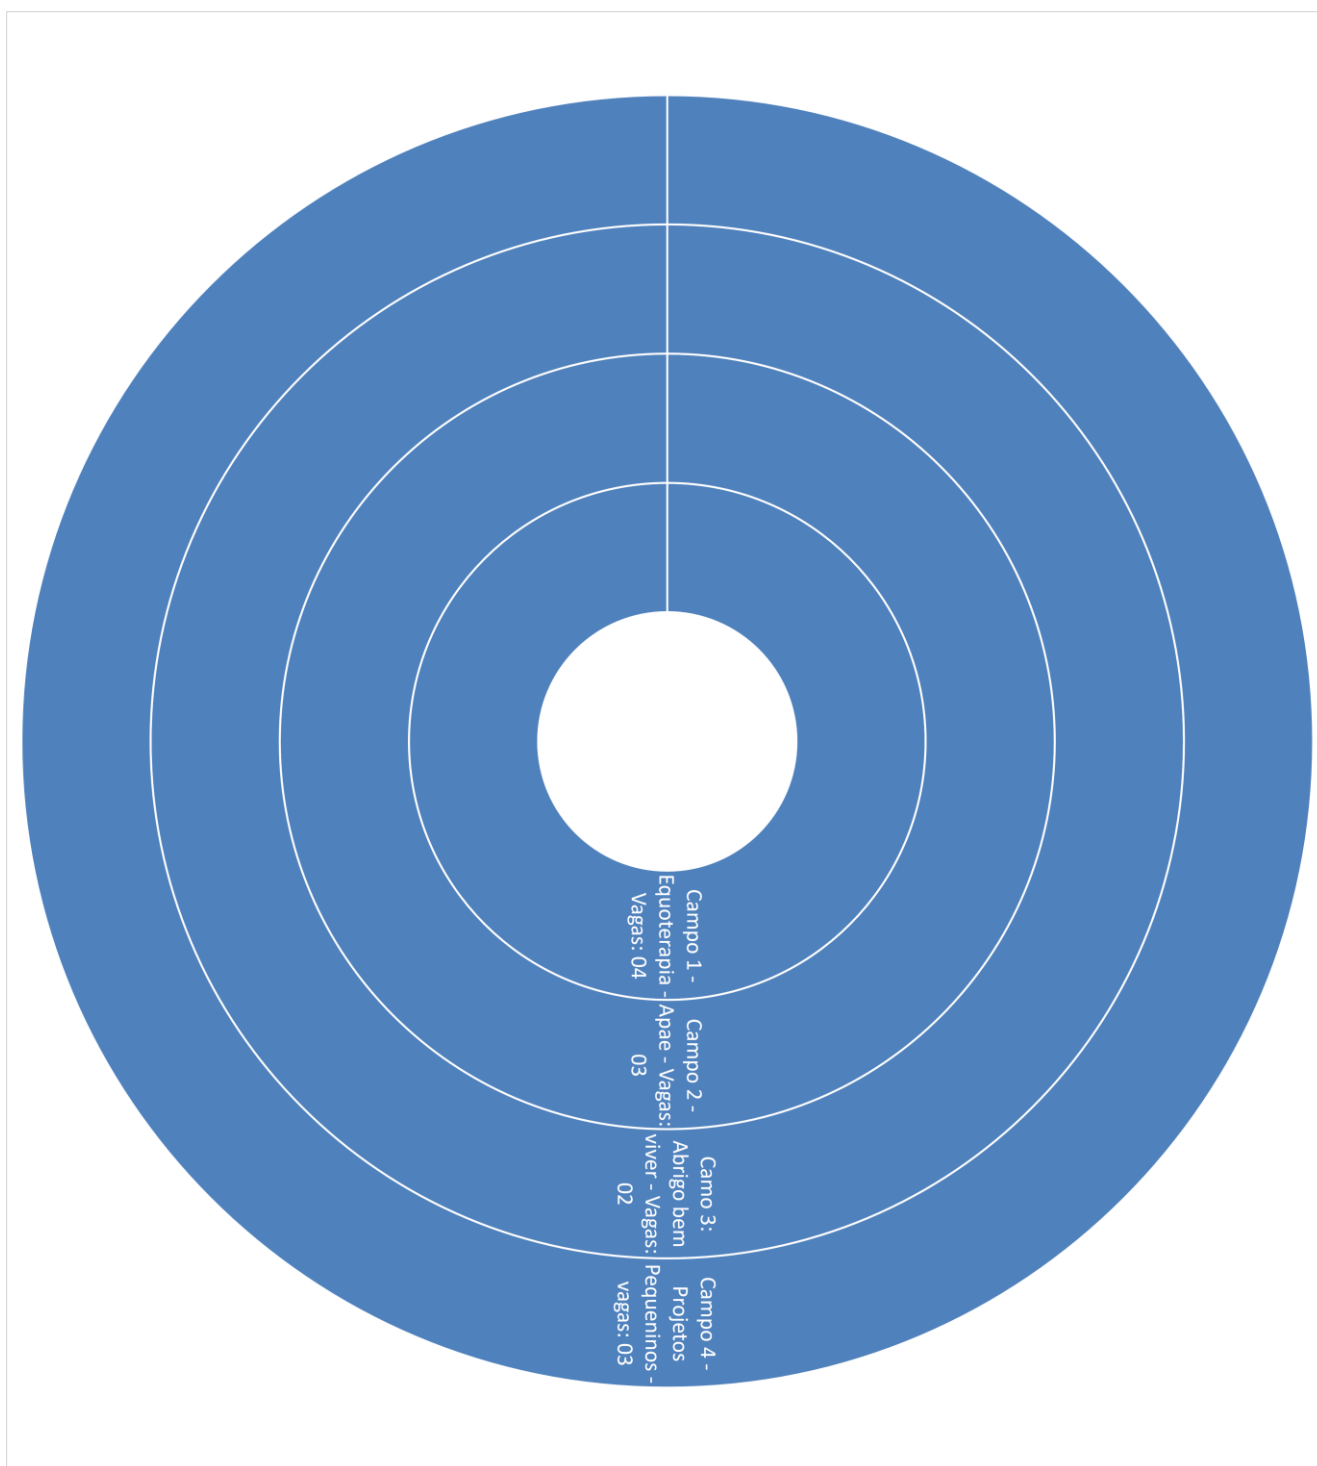

Resultado do processo de eleição das disciplinas selecionadas para os campos de estágio de Psicologia em 2018

PERÍODO: 4º	TURMA: 2SPN16-2A	TURNO: NOITE	
Nº ALUNOS: 33	DISCIPLINA DE ATUAÇÃO: 3	VAGAS POR DISCIPLINA: 11	
Disciplinas	Professor	Supervisor/Dia 18 às 19:30	Onde?
Processos Psicológicos Básicos	Bárbara Marçal	Renata Cristina (Sexta-feira)	6- Creche São José Operário 5- APAE
Psicologia do Desenvolvimento Humano II	Gabriela Cafieiro	Gabriela Cafieiro (Segunda-feira)	6- Bem Viver 5 – Acolher
Psicologia da Aprendizagem	Bárbara Marçal	Marcia Bandeira (Quinta-feira)	6- Projeto Pequeninós 5- APAC

PERÍODO: 5º		TURMA: 2SPD16-1A	TURNO: MANHÃ
Nº ALUNOS: 22		DISCIPLINA DE ATUAÇÃO: 2	VAGAS POR DISCIPLINA: 11
Disciplinas	Professor	Supervisor/dia 10:30 às 12	Onde?
TADP	Rachel Rios	Aguardar contratação	5 – PLEC 6 – Creche São José Operário
Psicologia de Grupos	Laura Andrade	Laura Freire (Quinta-feira)	3 - Adoulartsete 4 – Equoterapia 4 – Ivone Pedro Lanza

PERÍODO: 5º		TURMA: 2SPN16-1A	TURNO: NOITE
Nº ALUNOS: 44		DISCIPLINA DE ATUAÇÃO: 4	VAGAS POR DISCIPLINA: 11
Disciplinas	Professor	Supervisor/dia 18 às 19:30	Onde?
Psicopatologia	Aguardar contratação	Aguardar contratação	4 - Equoterapia / 3- APAE 4 - Núcleo do Câncer
TADP	Bárbara Marçal	Ana Célia Cardoso (Quarta-feira)	2 – Apolo 2 – Âncora 3 – CPA 4 - PLEC
Psic. De Grupos	Laura Andrade	Laura Freire (Terça-feira)	4- Equoterapia / 3- PLEC 4- Adoularsete
Entrevistas	Marcus Lepesqueur	Marcus Lepesqueur (Sexta-feira)	2- Âncora / 2- Apolo 4 - CPA 3 - Consultório de Rua

PERÍODO: 6º	TURMA: 2SPD15-2A	TURNO: MANHÃ	
Nº ALUNOS: 12	DISCIPLINA DE ATUAÇÃO: 1	VAGAS POR DISCIPLINA: 12	
Disciplinas	Professor	Supervisor/dia 10:30 às 12 horas	Onde?
Neuropsicologia	Tathiane Martins Carvalho	Luciana Cassino (Quinta-feira)	4 - Equoterapia / 3 - APAE 2 – Abrigo Bem Viver 3 – Projetos Pequenos